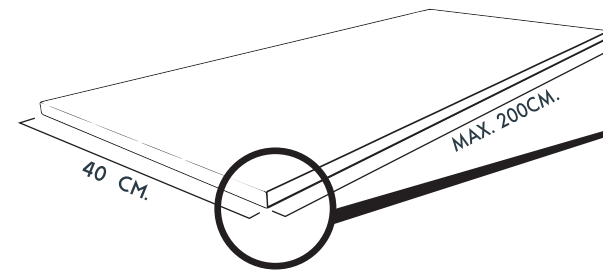

ESTANTES SOPORTE OCULTO.

·GROSOR 38 mm.

ESTANTES CON SOPORTE OCULTO.

CÓDIGO	MATERIAL	PRECIO / CM
TSMLAM38	LAMINADO	1,55
TSMLAC38	LACADO	1,89
TSMCHA38	CHAPA	2,02

*EL CENTIMETRO LINEAL SE MULTIPLICARÁ POR LA DISTANCIA DE EL LARGO DEL TABLERO.

MEDIDAS

FONDO: 40 CM MAX.

LARGO: 200 CM MAX.

*EN ESTE PRECIO NO ESTÁN CALCULADOS LOS SOPORTES.

SOPORTES OCULTOS. PARA TSM 38.

CÓDIGO	MEDIDA	CANTIDAD.	P.V.P.
SOPEST20	HASTA 60 CM.	2	40,00
SOPEST30	DE 61 / 120 CM.	3	60,00
SOPEST40	DE 121 A 200 CM.	4	80,00