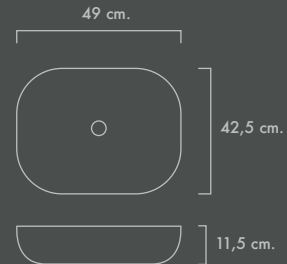

Monaco.

- Lavabo sobre encimera ovalado.
- Material Porcelana blanca
- Color blanco brillo.

LVMONACO	105,00