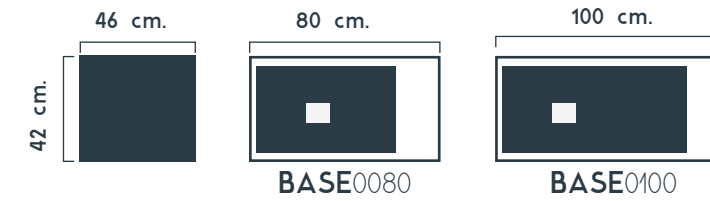

Medidas. Admite lavabo sobre encimera · fondo reducido de 35.8 sin sobrecoste.