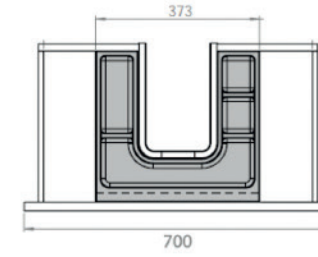

ORGANIZADOR MUEBLE 70

código	precio
ORGSS070	22,08