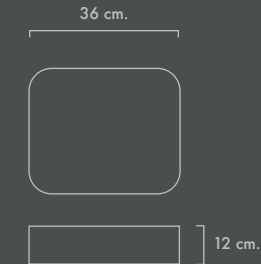

Fino SQ36.

- Lavabo sobre encimera rectangular.
- Material cerámica extrafina de 5 mm.
- Color blanco brillo.

LVBOSQ36	145,78