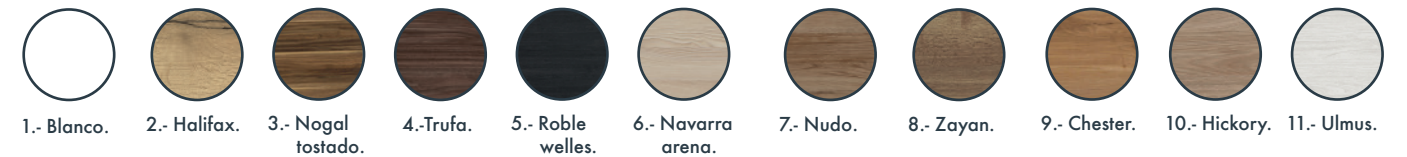

*En el pedido deberá especificarse el color del lacado así como el acabado: Brillo o mate.

COMPOSICIÓN. COMPOSITION.

- Modelo Bridge 80
- Material Lacado arena brillo.
- Encimera compacto negro

487,50

- Espejo Elegance 80x80
- Lavabo Libra

137,08
94,00

PVP. TOTAL.
718,58.

Fall.

- Mueble 2 cajones. 2 drawer. · Apertura lateral. · Side opening. · Frentes y módulo tablero 19 mm. Fronts and finished module 19 mm.
- Módulos y frentes acabado laminado. Laminate finishes for module and fronts.

Medidas. Admite: Lavabo sobre encimera · Admite fondo reducido 38.5.

Precios.

Mod.	laminados	Precio.
FALL70	●	405,88
FALL90	●	422,05
FALL100	●	427,64
FALL110	●	482,58

Acabados. LAMINADOS.

COMPOSICIÓN.
COMPOSITION.