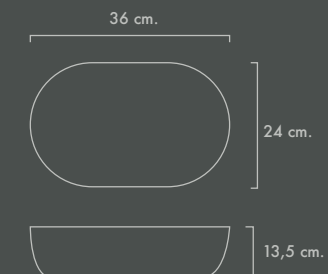

Iseo.

- Lavabo sobre encimera sin rebosadero.
- Material cerámica mate.
- Las medidas, texturas y formas de estos lavabos pueden variar.

LVBOISEO	102,48