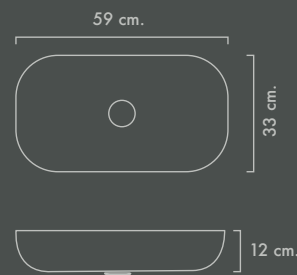

LAVABOS
SOLID SURFACE. Ovalado.

- Lavabo sobre encimera ovalado.
- Material stonacril selection.
- Color blanco.

LSSSEOVA	273,81