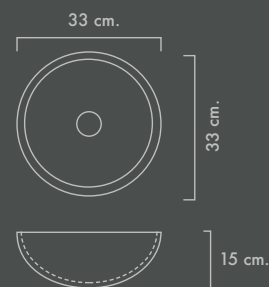

LAVABOS
SOLID SURFACE. Redondo

- Lavabo sobre encimera redondo.
- Material stonacril selection.
- Color blanco.

LSSSERED	273,81