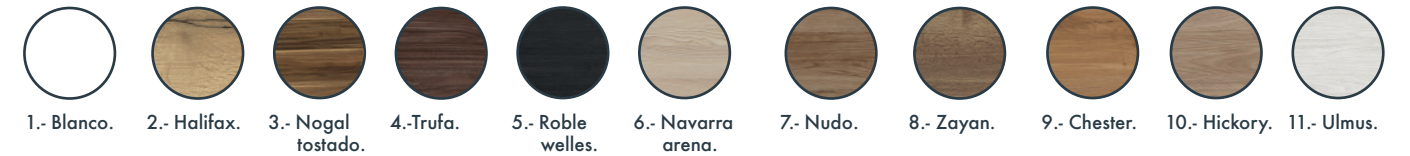

Medidas. Admite: Labavo de encastre · Sobre encimera (En este caso añadir tapa sobre mueble) · Admite fondo reducido 38.5. sin sobre coste.

Acabados.

LACADOS. BRILLO/MATE.

*El color RAL tendrá un incremento de un 25% según tarifa.

LAMINADOS.

Tarifa.

Mod.	Laminado.	Lacado.	Sobre laminado compacto.		P.V.P.
			Blanco.	Negro.	
BRIDGE060	●		●		454,71
BRIDGE060	●			●	425,30
BRIDGE060		●	●		482,95
BRIDGE060		●		●	453,53
BRIDGE080	●		●		488,24
BRIDGE080	●			●	452,95
BRIDGE080		●	●		522,95
BRIDGE080		●		●	487,50