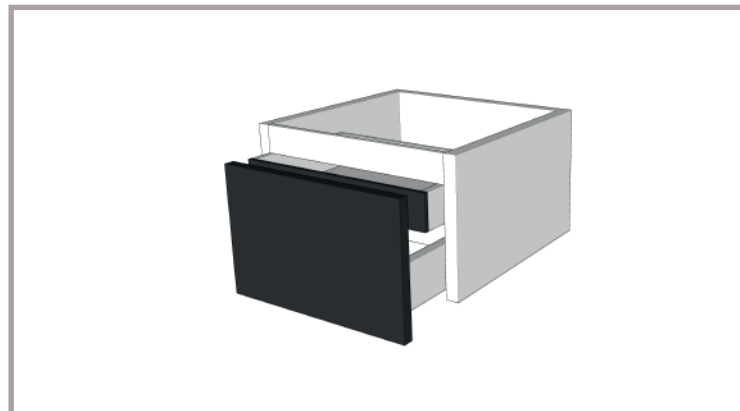

TARIFA. IMAGINAJEY

MÓDULO SUSPENDIDO CON UN CAJON INTERIOR. *En las medidas 50/60/70/80/90/100/120 indicar si debe llevar mecanizado para el sifón.

ANCHURA.	CODIGO	LAMINADO	DECOMAT	FANTASIA	LACA	CHAPA
30 CM.	IMUJ4530	294,82	352,35	370,9	398,76	437,44
40 CM.	IMUJ4540	303,21	372,72	392,34	419,39	460,07
*50 CM.	IMUJ4550	311,3	393,1	413,79	442,15	485,04
*60 CM	IMUJ4560	376,32	411,87	549,72	498,91	547,3
*60 CM	IMUJ4570	411,37	453,92	477,81	517,12	567,28
*70 CM.	IMUJ4580	428,15	476,05	501,11	544,73	597,57
*80 CM.	IMUJ4590	451,22	500,96	527,33	574,17	629,86
*90 CM.	IMUJ4510	470,09	524,02	551,6	603,60	662,15
*100 CM.	IMUJ4512	489,27	556,69	585,98	646,06	708,73