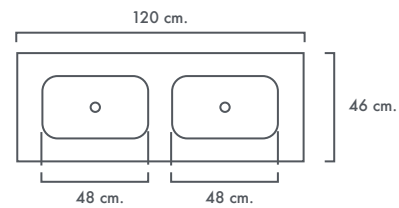

DOS SENOS.		
120	LVAG2120	333,33