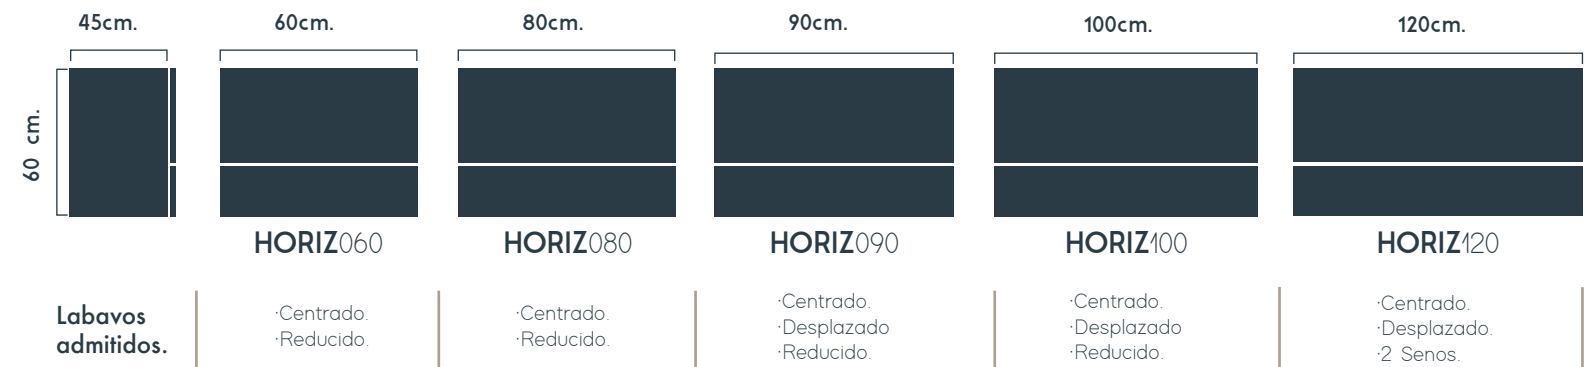

Detalle tirador uñero.

Tarifa.

Mod.	Laminados	P.V.P.
HORIZON 60	●	388,82
HORIZON 80	●	404,12
HORIZON 90	●	420,59
HORIZON 100	●	437,65
HORIZON 120	●	564,70

Medidas. Admite: Lavabo de encastre · Lavabo sobre encimera (añadir tapa sobre mueble) · Fondo reducido · Admite fondo reducido 38.5. sin sobre coste.