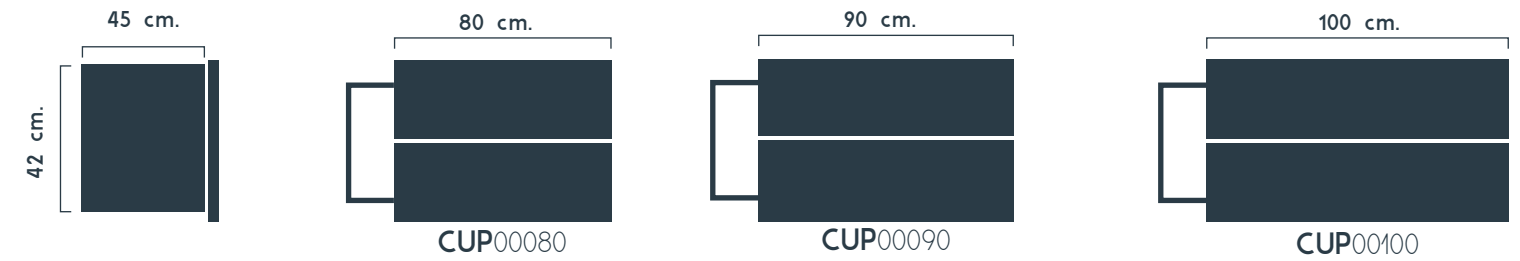

Medidas. Admite: Lavabo Sobre encimera · Admite fondo reducido.

Tarifa.

Mod.	COMP. BLANCO	COMP. NEGRO	P.V.P.
CUP 80	•		437,35
CUP 80		•	415,88
CUP 90	•		454,11
CUP 90		•	425,70

Mod.	COMP. BLANCO	COMP. NEGRO	P.V.P.
CUP 100	•		475,29
CUP 100		•	448,23

Acabados. LAMINADOS.