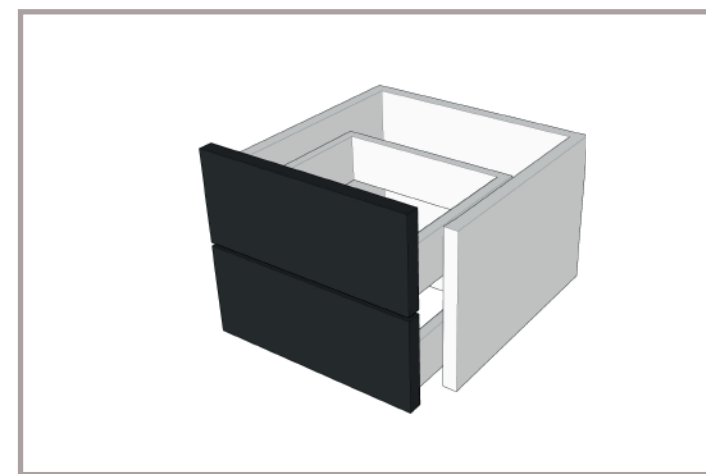

ALTURA	ANCHURA	CÓDIGO	LACA
60 CM.	30 CM.	IMPA6030	404,52
60 CM.	40 CM.	IMPA6040	423,5
60 CM.	*50 CM.	IMPA6050	443,85
60 CM.	*60 CM.	IMPA6060	506,57
60 CM.	*70 CM.	IMPA6070	541,71
60 CM.	*80 CM.	IMPA6080	545,93
60 CM.	*90 CM.	IMPA6090	563,27
60 CM.	*100 CM.	IMPA6100	586,72
60 CM.	*120 CM.	IMPA6120	619,85

MÓDULO SUSPENDIDO DE 45 CM CON UN CAJON INT. *En las medidas 50/60/70/80/90/100/120 indicar si debe llevar mecanizado para el sifón. *Indicar mano de apertura puerta.