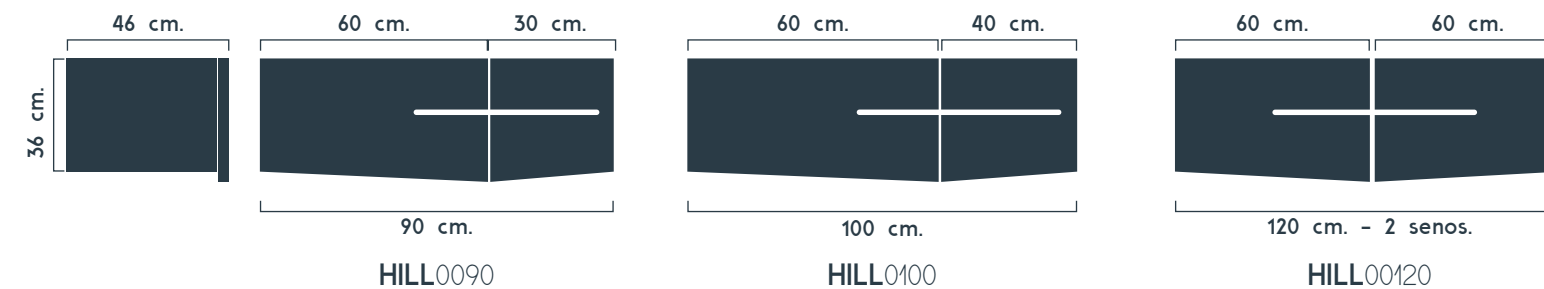

Precios.

Mod.	laminados	Precio.
HILL 90	●	399,42
HILL 100	●	403,53
HILL 120	●	479,71