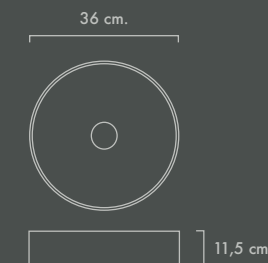

LAVABO ENCASTRAR. DESPLAZADO IZQUIERDA.		
91 x 46	LVTD090I	180,68
101 x 46	LVTD100I	215,21
121 x 46 1 seno	LVTD120I	307,29

LAVABOS CERÁMICO Nili Blanco mate.

Nili Blanco mate.

- Lavabo sobre encimera circular.
- Material cerámica extrafina de 5 mm.
- Color blanco mate.