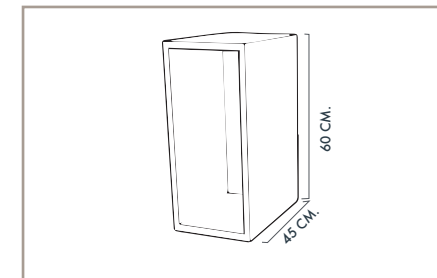

DECORATIVO BAJO DE 60/ 1 HUECO VERTICAL.

CÓDIGO	ANCHURA	LAMINADO	DECOMAT	FANT.	LACA	CHAPA NAT.
IMDB1620	20	120,00	150,00	152,00	183,00	191,00