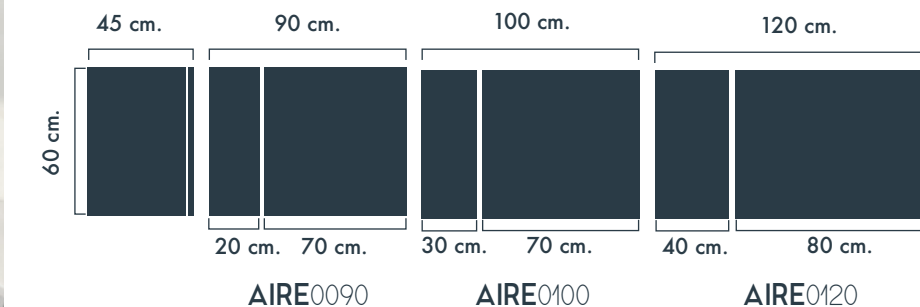

Lababos admitidos · Desplazado. · Desplazado. · Desplazado.

Admite: Lavabo de encastre · Lavabo sobre encimera (añadir tapa sobre mueble).

Tarifa.

Mod.	Lacados	P.V.P.
AIRE 90	●	498,83
AIRE 100	●	518,24
AIRE 120	●	532,77

* En el pedido deberá especificarse el color del lacado así como el acabado: Brillo o mate.