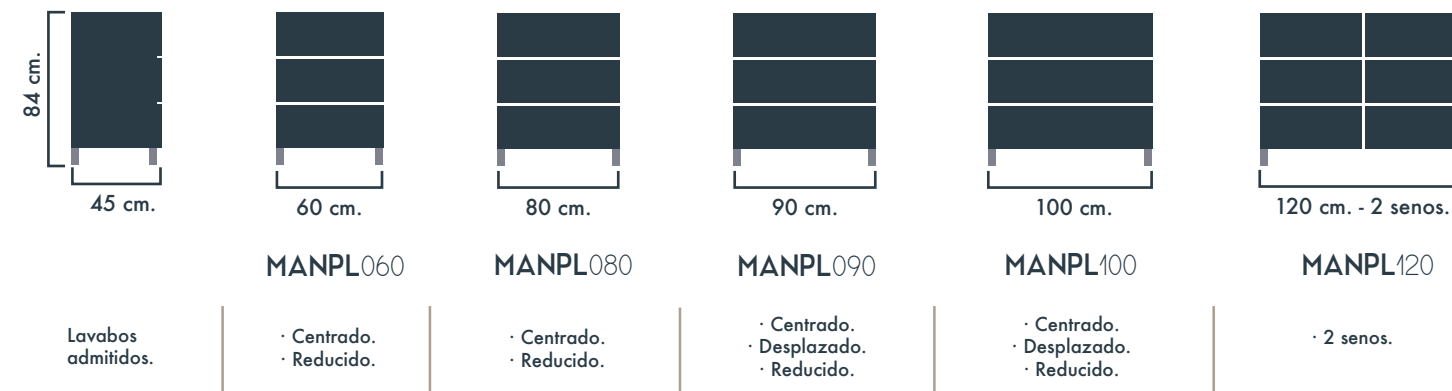

Acabados.

LACADOS. BRILLO/MATE.