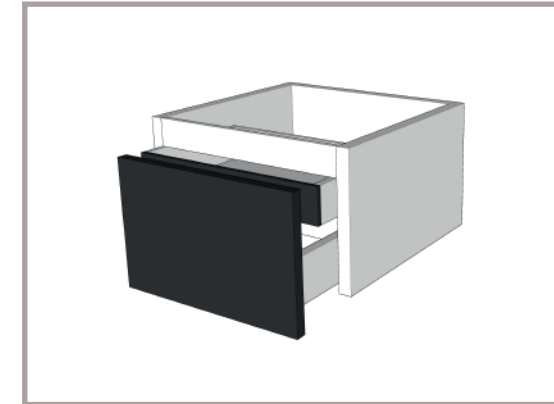

MÓDULO SUSPENDIDO DE UN CAJÓN. *En las medidas 50/60/70/80/90/100/120 indicar si debe llevar mecanizado para el sifón.

ALTURA	ANCHURA	CODIGO	LAMINADO	DECOMAT	FANTASIA	LACA	CHAPA
30 CM.	30 CM.	IMPS3030	177,80	214,45	225,45	238,05	264,50
30 CM.	40 CM.	IMPS3040	208,43	240,89	240,89	255,01	283,34
30 CM.	*50 CM.	IMPS3050	218,21	253,29	253,29	272,83	303,14
30 CM.	*60 CM.	IMPS3060	243,22	270,85	270,85	289,80	322,00
30 CM.	*70 CM.	IMPS3070	249,83	289,61	289,61	305,03	338,92
30 CM.	*80 CM.	IMPS3080	261,91	301,42	301,42	322,57	358,41
30 CM.	*90 CM.	IMPS3090	274,56	317,16	317,16	338,38	375,98
30 CM.	*100 CM.	IMPS3100	287,91	331,98	331,98	356,25	395,83
30 CM.	*120 CM.	IMPS3120	312,80	365,15	365,15	405,84	450,93

MÓDULO SUSPENDIDO CON UN CAJÓN INTERIOR.

*En las medidas 50/60/70/80/90/100/120 indicar si debe llevar mecanizado para el sifón.

ALTURA	ANCHURA	CODIGO	LAMINADO	DECOMAT	FANTASIA	LACA	CHAPA
45 CM.	30 CM.	IMSH4530	268,75	290,60	305,90	372,54	413,94
45 CM.	40 CM.	IMSH4540	276,40	299,88	315,67	390,56	433,96
45 CM.	*50 CM.	IMSH4550	283,77	309,71	326,02	412,14	457,93
45 CM.	*60 CM.	IMSH4560	362,71	402,06	423,23	449,83	499,82
45 CM.	*70 CM.	IMSH4570	369,53	411,59	433,26	459,94	511,05
45 CM.	*80 CM.	IMSH4580	379,63	423,33	445,62	479,61	532,90
45 CM.	*90 CM.	IMSH4590	392,74	438,09	461,15	498,18	553,53
45 CM.	*100 CM.	IMSH4510	403,10	452,29	476,10	517,85	575,38
45 CM.	*120 CM.	IMSH4512	411,59	473,05	497,95	547,07	607,85