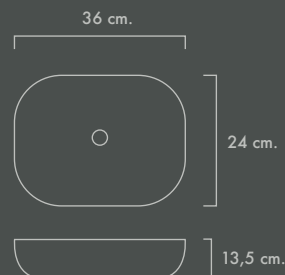

Orta.

- Lavabo sobre encimera sin rebosadero.
- Material cerámica mate.
- Las medidas, texturas y formas de estos lavabos pueden variar.

LVBOORTA	102,48