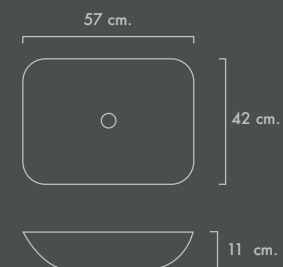

Europa.

- Lavabo sobre encimera rectangular.
- Material porcelana blanca.
- Color blanco brillo.

LVBEUROPA	118,50