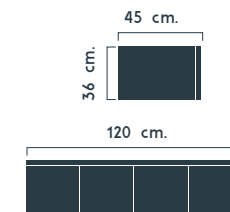

MO2PU120 Mod. laminado

2 MÓDULO 60 , 2 PUERTAS

lababos admitidos · 2 senos

P.V.P. **345,59**