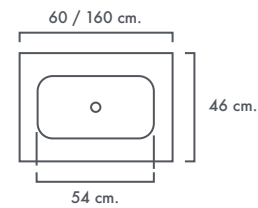

SENO CENTRADO.		
60	LVAGC060	200,00
70	LVAGC070	211,11
80	LVAGC080	222,22
90	LVAGC090	233,33
100	LVAGC100	244,44
120	LVAGC120	255,56
140	LVAGC140	266,67
160	LVAGC160	277,78