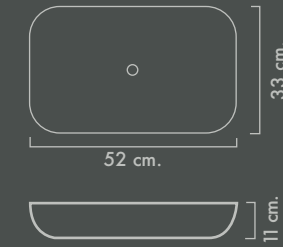

Gio.

- Material resina con carga mineral.
- Recubrimiento antibacteriano.
- DISPONIBLE EN:
- Colores solidos. · Metalizados
- Granito · Carta RAL.

LVBCZGIO	70	166,67