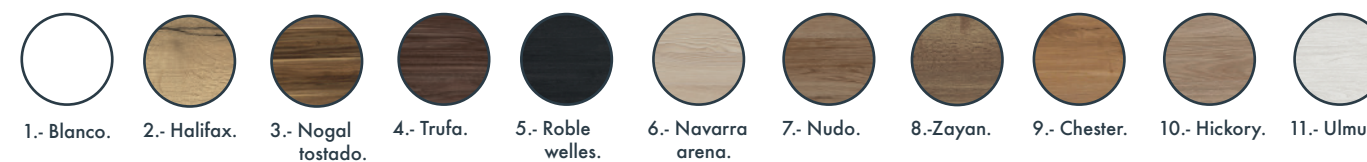

* En el pedido deberá especificarse el color del lacado así como el acabado: Brillo o mate.

Acabados.

LACADOS. BRILLO/MATE.

1.- Blanco. 2.- Beige. 3.- Arena. 4.- Sepia. 5.- Burdeos. 6.- Oceano. 7.- Marengo. 8.- Negro. 9.- Vison. 10.- Gris. 11.- Malen. 12.- Verdone. 13.- Azul. RAL.

*En el pedido deberá especificarse el color del lacado así como el acabado: Brillo o mate.

Acabados.

LACADOS. BRILLO/MATE.

*El color RAL tendrá un incremento de un 25% según tarifa.

LAMINADOS.

COMPOSICIÓN.	· Modelo Belice 90.	390,59	· Espejo Minimal 90 x 80 cm.	100,83	PVP. TOTAL. 635,09
COMPOSITION.	· Material laminado blanco.		· Lavabo Thin seno centrado.	143,67	