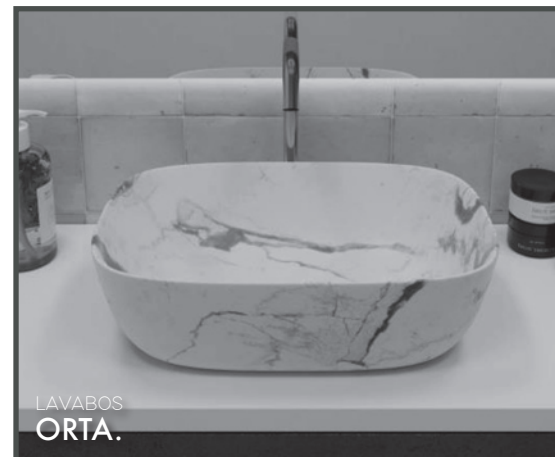

LAVABOS CERÁMICO Nova.

Nova.

- Lavabo sobre encimera rectangular.
- Material porcelana blanca.
- Color blanco brillo.

LVBNOVA	123,50
---------	--------

LAVABOS CERÁMICO Oval.

Oval.

- Lavabo sobre encimera circular.
- Material cerámica extrafina de 5 mm.
- Color negro mate.

LVBOOVAL	119,33
----------	--------

LAVABOS CERÁMICO Leon.

Leon.

- Lavabo sobre encimera rectangular.
- Material porcelana blanca.
- Color blanco brillo.

LVBOLEON	135,00
----------	--------

LAVABOS CERÁMICO Libra.

Libra.

- Lavabo sobre encimera cuadrado.
- Con rebosadero.
- Material porcelana blanca.
- Color blanco brillo.

LVBLIBRA	94,00
----------	-------

Gea marmol.

- Lavabo sobre encimera circular.
- Material marmol sin rebosadero.

Orta.

- Lavabo sobre encimera sin rebosadero.
- Material cerámica mate.
- Las medidas, texturas y formas de estos lavabos pueden variar.

LVBOORTA	102,48
----------	--------

Furnas.

- Lavabo sobre encimera ovalado.
- Sin rebosadero.
- Acabado brillo.