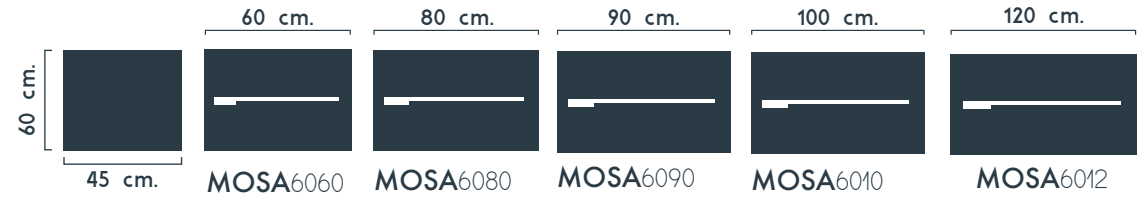

Medidas.

Admite:

· Lavabo de encastre · Sobre encimera (En este caso añadir tapa sobre mueble) · Admite fondo reducido 38,5 sin sobre coste.

* Indicar si es porta lavabo.

Materiales.

FANTASIA · LAMINADO TEXTURIZADO RUGOSO CON ACABADO ULTRA MATE.

EL MATERIAL SERÁ EL MISMO PARA EL FRENTE Y EL ARMAZÓN.