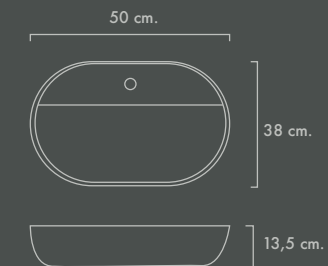

Furnas.

- Lavabo sobre encimera ovalado.
- Sin rebosadero.
- Acabado brillo.

LVFURNAB	134,17