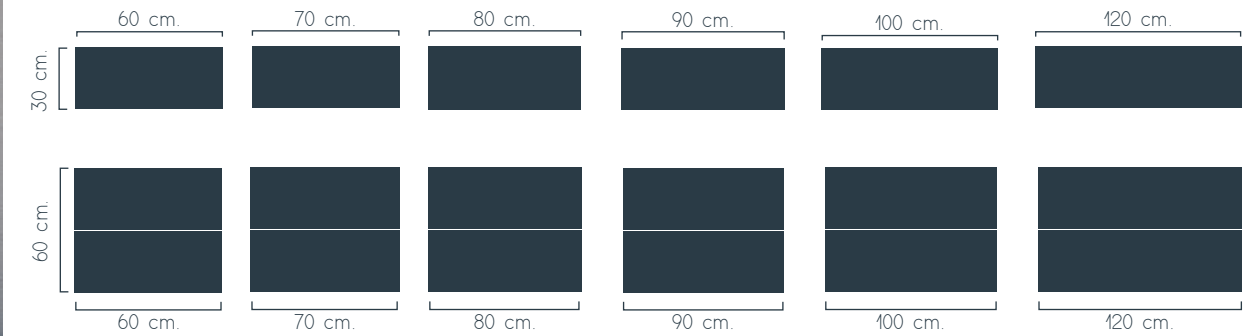

Medidas.

Medidas disponibles.