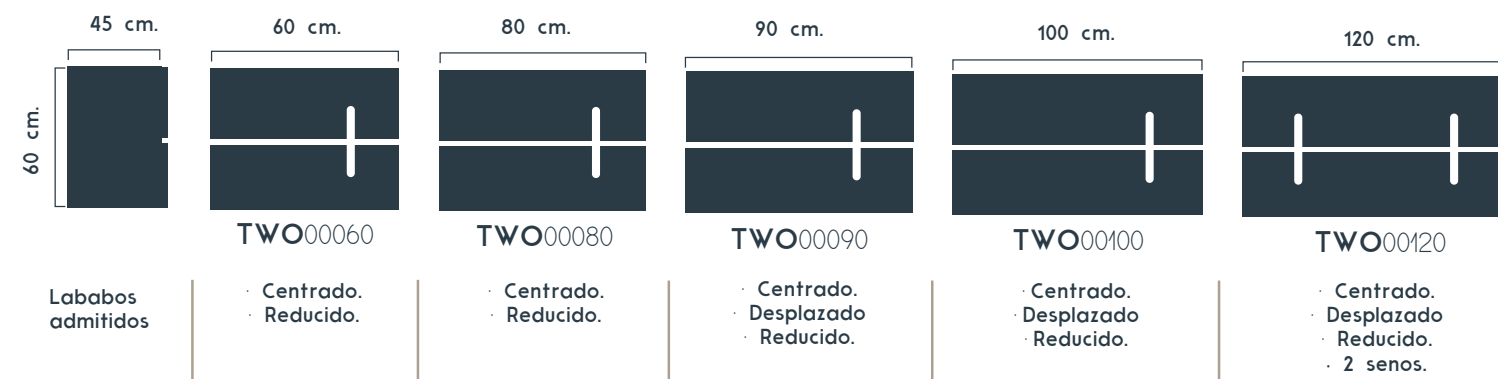

Acabados. LAMINADOS