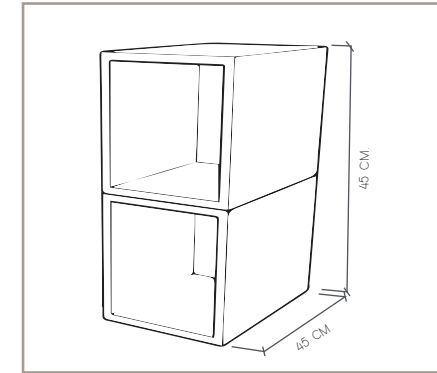

DECORATIVO BAJO DE 45/2 HUECOS VERTICAL.

CÓDIGO	ANCHURA	LAMINADO	DECOMAT	FANT.	LACA	CHAPA NAT.
IMDB2420	20	118,33	143,33	157,33	184,33	204,81
IMDB2430	30	123,33	157,33	165,85	190,33	211,47
IMDB2440	40	126,83	161,83	170,59	195,33	217,03
IMDB2450	50	134,33	172,33	181,64	209,83	233,14