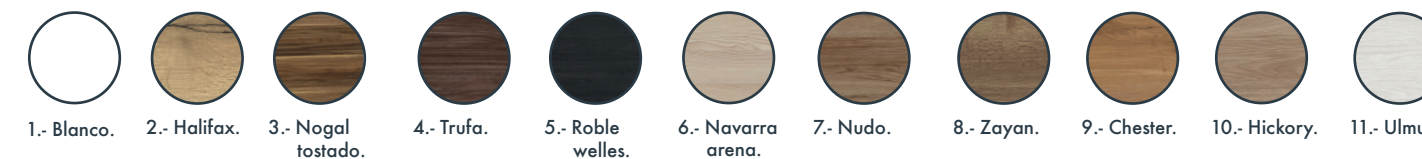

COMPOSICIÓN.

· Modelo Belice plus 90.	500,00	· Espejo Elegance 90x80	144,17	PVP. TOTAL. 787,84
· Laminado Roble wellés.		· Lavabo Thin seno centrado	143,67