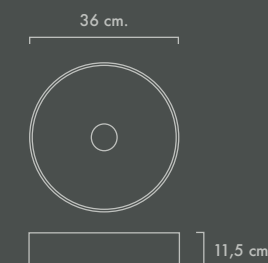

Nili Negro mate.

- Lavabo sobre encimera circular.
- Material cerámica extrafina de 5 mm.
- Color negro mate.

LVNILINM 195,73