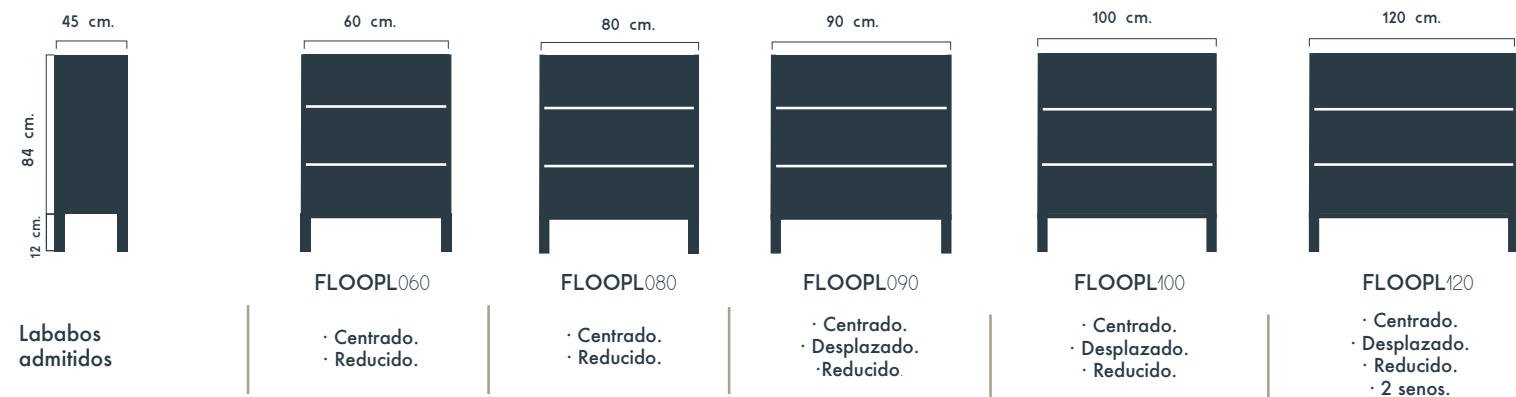

· Lavabo Thin seno centrado.

102,76

PVP. TOTAL.
684,55

- Mueble 2 cajones. 2 drawer. · Acabados frente y módulo lacado y decomat. Front and module laquered and decomat finishes.
- Tirador pestaña aluminio. Aluminium, pull handle. · Frentes y módulo tablero de 19 mm. Fronts and module finished 19 mm.
- Patas de 12 cm. Braquets 12cm. · Combinación de acabado para módulo y frentes. Finish combination for module and fronts.

Medidas. Admite: Labavo de encastre · Sobre encimera (En este caso añadir tapa sobre mueble) · Admite fondo reducido 38.5. sin sobre coste.

Tarifa.

Mod.	Laminados	Decomat
FLOOP PLUS 60	510,30	574,12
FLOOP PLUS 80	519,42	584,42
FLOOP PLUS 90	532,65	599,12
FLOOP PLUS 100	545,89	614,12
FLOOP PLUS 120	575,59	643,24