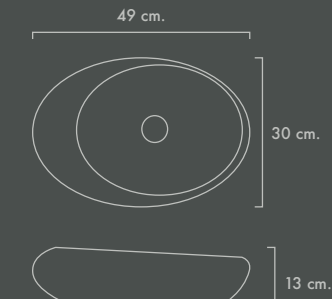

LAVABOS CERÁMICO Nova.

Nova.

- Lavabo sobre encimera rectangular.
- Material porcelana blanca.
- Color blanco brillo.

LVBNOVA	123,50
---------	--------

LAVABOS CERÁMICO Oval.

Oval.

- Lavabo sobre encimera circular.
- Material cerámica extrafina de 5 mm.
- Color negro mate.