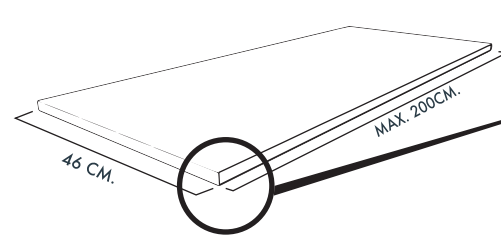

CÓDIGO	P.V.P.
IMEJESP42	109,16

TAPAS SOBRE MUEBLE.

·GROSORES ADMITIDOS:
12/19/22/38 mm.

TABLERO COMPACTO. 1,2 CM DE GROSOR.

CÓDIGO	BLANCO.	NEGRO.	PRECIO / CM LINEAL
TSMCMB12	●		1,77
TSMCMN12		●	1,5

*EL CENTIMETRO LINEAL SE MULTIPLICARÁ POR LA DISTANCIA DE EL LARGO DEL TABLERO.