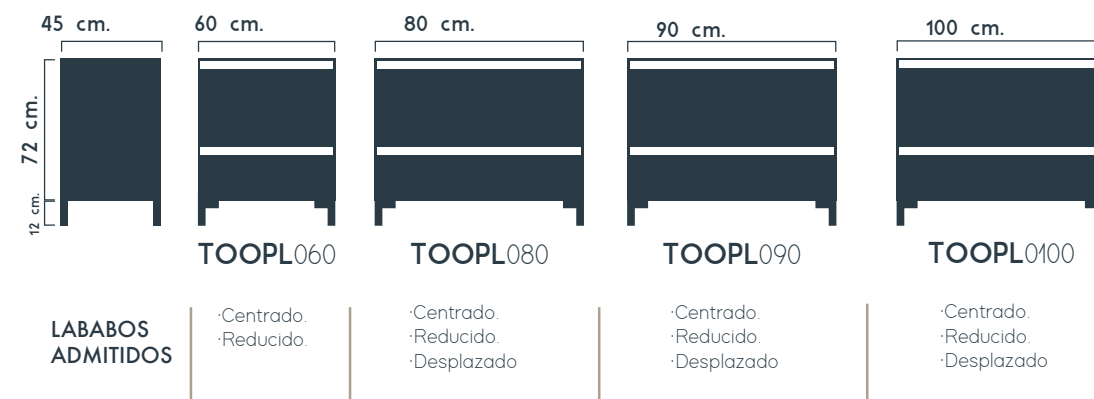

ToomuchPlus.

Detalle tirador.

Medidas. Admite: Lavabo de encastre · Sobre encimera (En este caso añadir tapa sobre mueble) · Admite fondo reducido 38.5. sin sobre coste.

Precios.

Mod.	Laminados.	Decomat.
TOO MUCH PLUS 60	487,06	547,65
TOO MUCH PLUS 80	495,89	557,95
TOO MUCH PLUS 90	508,24	571,77
TOO MUCH PLUS 100	521,18	586,18