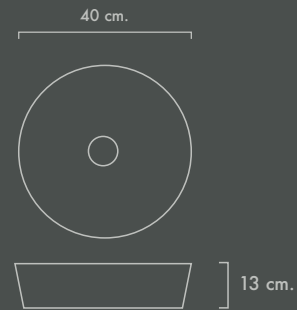

Gea marmol.

- Lavabo sobre encimera circular.
- Material marmol sin rebosadero.

LVBOGEAN	302,08