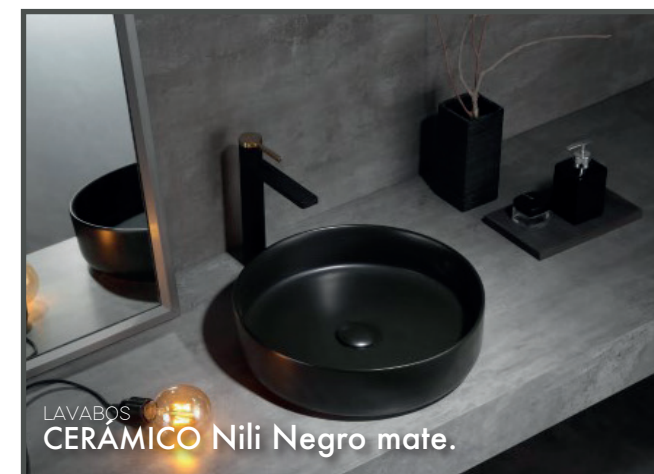

LAVABO ENCASTRAR. DESPLAZADO IZQUIERDA.		
91 x 46	LVTD090I	180,68
101 x 46	LVTD100I	215,21
121 x 46 1 seno	LVTD120I	307,29

LAVABOS CERÁMICO Nili Blanco mate.

Nili Blanco mate.

- Lavabo sobre encimera circular.
- Material cerámica extrafina de 5 mm.
- Color blanco mate.

LVNILIBM 195,73

LAVABOS CERÁMICO Nili Negro mate.

Nili Negro mate.

- Lavabo sobre encimera circular.
- Material cerámica extrafina de 5 mm.
- Color negro mate.

LVNILINM 195,73

LAVABOS CERÁMICO Cilin Blanco brillo.

Cilin blanco brillo.

- Lavabo sobre encimera circular.
- Material cerámica extrafina de 5 mm.
- Color blanco brillo.

LVBOCILIN 132,18

LAVABOS CERÁMICO Monaco

Monaco.

- Lavabo sobre encimera ovalado.
- Material Porcelana blanca
- Color blanco brillo.