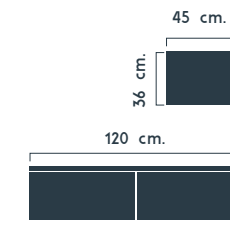

MO2CA120 Mod. laminado

2 MÓDULO 60 , 1 Cajon.

Lababos admitidos · 2 Senos.

P.V.P. **538,53**