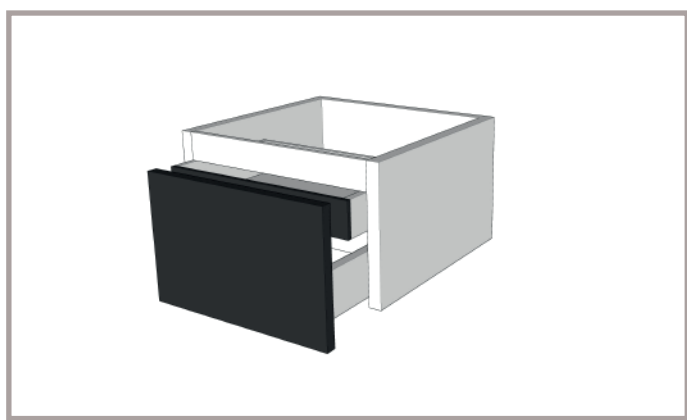

ALTURA	ANCHURA	CÓDIGO	P.V.P.
45 CM.	30 CM.	IMMH4530	384,30
45 CM.	40 CM.	IMMH4540	402,33
45 CM.	*50 CM.	IMMH4550	421,65
45 CM.	*60 CM.	IMMH4560	481,24
45 CM.	*70 CM.	IMMH4570	514,63
45 CM.	*80 CM.	IMMH4580	518,63
45 CM.	*90 CM.	IMMH4590	535,10
45 CM.	*100 CM.	IMMH4510	557,40
45 CM.	*120 CM.	IMMH4512	588,90

MÓDULO SUSPENDIDO DE 60 CM CON 2 CAJONES. *En las medidas 50/60/70/80/90/100/120 indicar si debe llevar mecanizado para el sifón.