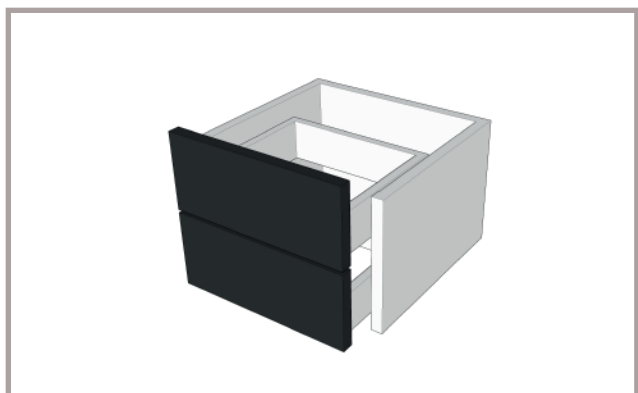

MÓDULO SUSPENDIDO DE 2 CAJONES. *En las medidas 50/60/70/80/90/100/120 indicar si debe llevar mecanizado para el sifón.

ALTURA	ANCHURA	CODIGO	LAMINADO	DECOMAT	FANTASIA	LACA	CHAPA
60 CM.	30 CM.	IMUJ6030	310,34	370,9	390,42	419,74	460,46
60 CM.	40 CM.	IMUJ6040	319,17	392,34	412,99	441,47	484,29
60 CM.	*50 CM.	IMUJ6050	327,68	413,79	435,57	465,42	510,57
60 CM.	*60 CM	IMUJ6060	396,13	549,72	578,65	525,17	576,11
60 CM.	*70 CM.	IMUJ6070	433,02	477,81	502,96	544,33	597,13
60 CM.	*80 CM.	IMUJ6080	450,68	501,11	527,48	573,40	629,02
60 CM.	*90 CM.	IMUJ6090	474,97	527,33	555,08	604,39	663,01
60 CM.	*100 CM.	IMUJ6100	494,83	551,6	580,64	635,37	697,00
60 CM.	*120 CM.	IMUJ6120	515,02	585,98	616,83	680,07	746,03