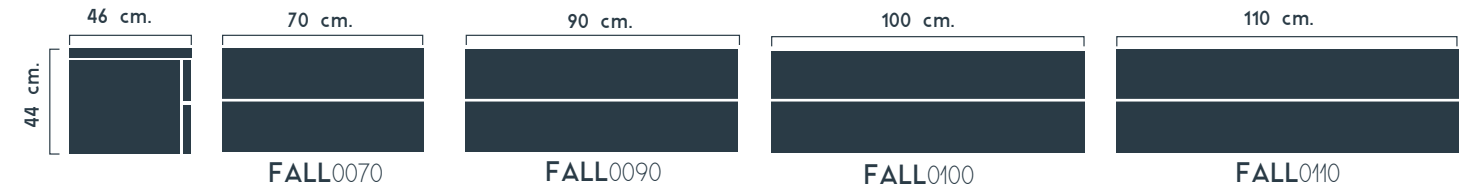

Medidas. Admite: Lavabo sobre encimera · Admite fondo reducido 38.5.

Precios.

Mod.	laminados	Precio.
FALL70	●	405,88
FALL90	●	422,05
FALL100	●	427,64
FALL110	●	482,58

Acabados. LAMINADOS.