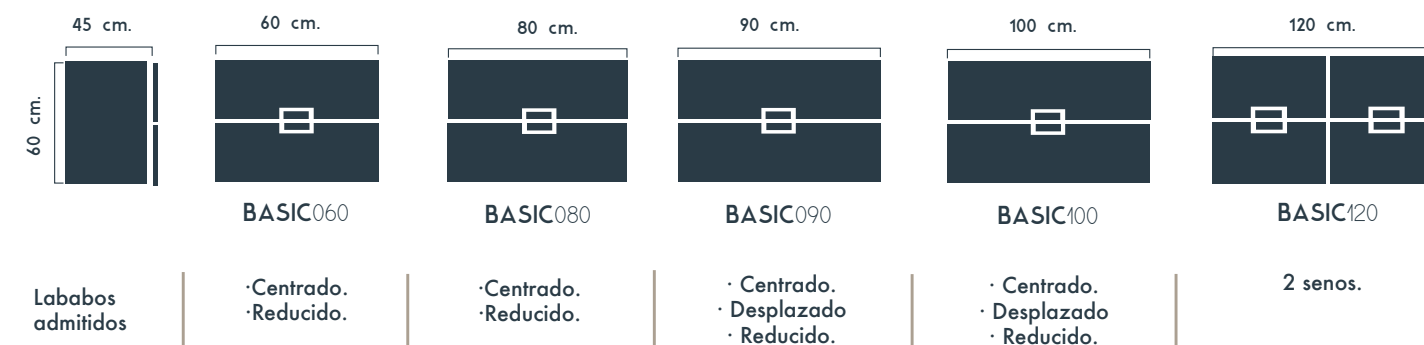

Precios.

Mod.	Lacados.	Precio.
BASIC 60	●	423,53
BASIC 80	●	445,89
BASIC 90	●	456,47
BASIC 100	●	471,18
BASIC 120	●	694,12

*En el pedido deberá especificarse el color del lacado así como el acabado: Brillo o mate.