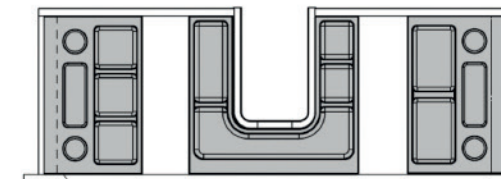

ORGANIZADOR MUEBLE 100 Y 120

código	precio
ORGSS100	73,33
ORGSS120	73,33