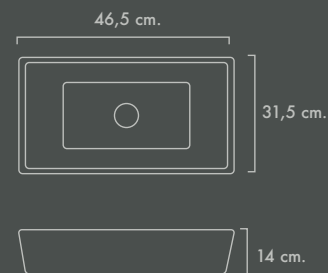

LAVABOS
SOLID SURFACE. Rectangular.

- Lavabo sobre encimera rectangular.
- Material stonacril selection.
- Color blanco.

LSSSEREC	273,81