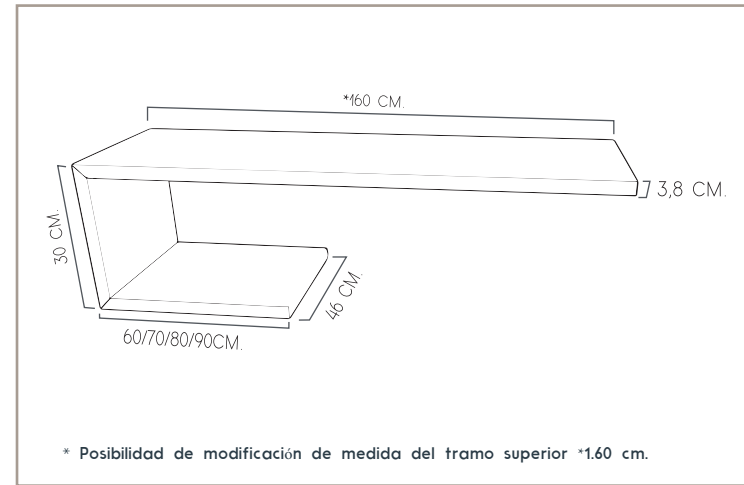

ENCIMERA AEREA PORTALAVABO EN FORMA DE "C".