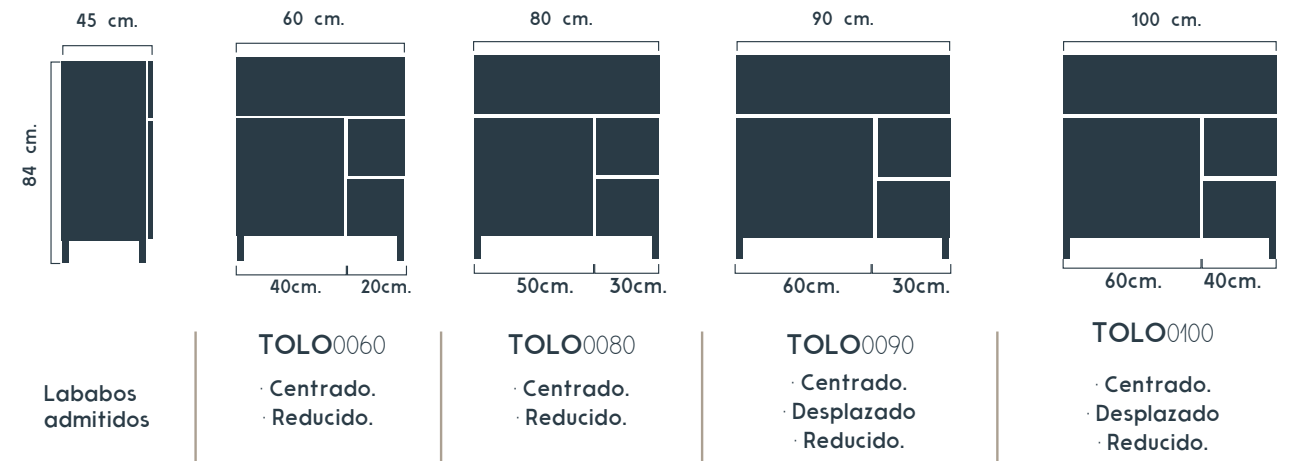

LAMINADOS.

COMPOSICIÓN.

· Modelo Belice plus 90.	500,00	· Espejo Elegance 90x80	144,17	PVP. TOTAL. 787,84
· Laminado Roble wellés.		· Lavabo Thin seno centrado	143,67	

Tolo.

- 1 frente fijo + 2 cajones + 1 puerta. 1 fixed front + 2 drawers + 1 door. · Tirador uñero aluminio. Aluminium pull handle.
- Acabados laminado y laca. Laminated and laqued finishes. · Frentes y módulo tablero 19 mm. Fronts and finished module 19 mm.
- Incluye patas. · Includes legs.

Medidas. Admite: Lavabo de encastre · Lavabo sobre encimera (añadir tapa sobre mueble) · Fondo reducido · Admite fondo reducido 38.5. sin sobre coste.

Precios.

Mod.	laminados	lacado	Precio.
TOLO 60	●		467,95
TOLO 60		●	451,17
TOLO 80	●		422,36
TOLO 80		●	472,95
TOLO 90	●		436,18
TOLO 90		●	500,00