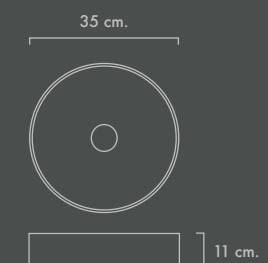

Cilin blanco brillo.

- Lavabo sobre encimera circular.
- Material cerámica extrafina de 5 mm.
- Color blanco brillo.

LVBOCILIN 132,18