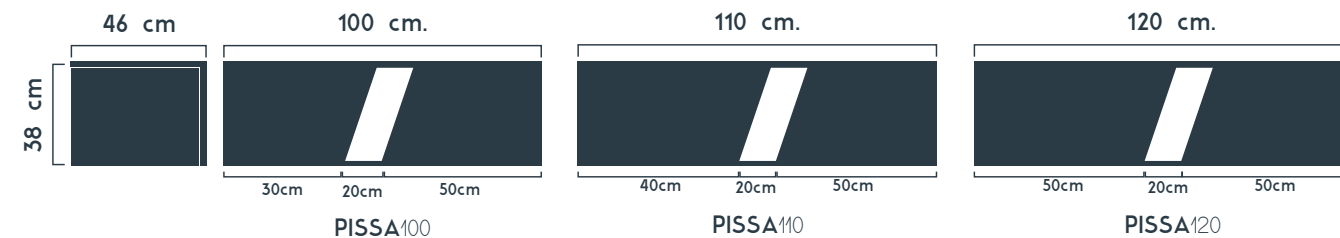

Medidas. Admite lavabo sobre encimera · fondo reducido de 38.5 sin sobrecoste.

Precios.

Mod.	Lacado	Encimera BLANCO	Encimera. NEGRO.	Precio.
PISSA 100	●	●		503,24
PISSA 100	●		●	430,30
PISSA 110	●	●		512,65
PISSA 110	●		●	540,59
PISSA 120	●	●		579,12
PISSA 120	●		●	611,77

* En el pedido deberá especificarse el color del lacado así como el acabado: Brillo o mate.

Acabados.

LACADOS. BRILLO/MATE.