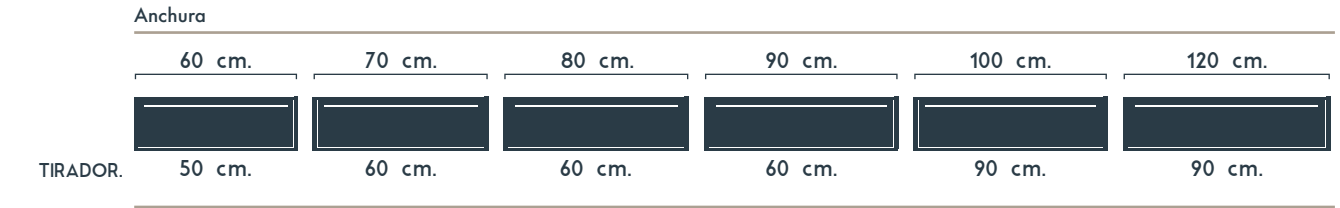

Medidas.

Ancho de: 30/70/80/90/100/120.

Admite:

- Labavo de encastre
- Sobre encimera (En este caso añadir tapa sobre mueble)
- Admite fondo reducido

* Indicar si es porta lavabo.

Acabados. MADERA NATURAL.

1.NO GAL.

2.ROBLE.

Tarifa.

MÓDULO SUSPENDIDO DE 30 CON 1 CAJÓN.

TIRADOR	MADERA	ANCHURA	CODIGO	Precio.
TIR. 50	●	60 cm.	MRKM3060	358,22
TIR. 50	●	70 cm.	MRKM3070	366,78
TIR. 60	●	80 cm.	MRKM3080	384,19
TIR. 60	●	90 cm.	MRKM3090	401,00
TIR. 90	●	100 cm.	MRKM3100	418,11
TIR. 100	●	120 cm.	MRKM3120	467,00

MÓDULO SUSPENDIDO DE 45 CON CAJÓN INTERIOR.

TIRADOR	MADERA	ANCHURA	CODIGO	Precio.
TIR. 50	●	60 cm.	MRKM4560	556,38
TIR. 50	●	70 cm.	MRKM4570	593,47
TIR. 60	●	80 cm.	MRKM4580	597,93
TIR. 60	●	90 cm.	MRKM4590	616,23
TIR. 90	●	100 cm.	MRKM4500	640,98
TIR. 100	●	120 cm.	MRKM4520	675,95

MÓDULO SUSPENDIDO DE 60 CON 2 CAJONES DE 30.

TIRADOR	MADERA	ANCHURA	CODIGO	Precio.
TIR. 50	●	60 cm.	MRKM6060	573,97
TIR. 50	●	70 cm.	MRKM6070	613,01
TIR. 60	●	80 cm.	MRKM6080	617,70
TIR. 60	●	90 cm.	MRKM6090	636,97
TIR. 90	●	100 cm.	MRKM6100	663,02
TIR. 100	●	120 cm.	MRKM6120	699,83