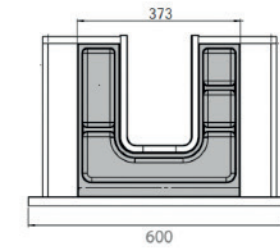

ORGANIZADOR MUEBLE 60

código	precio
ORGSS060	22,08