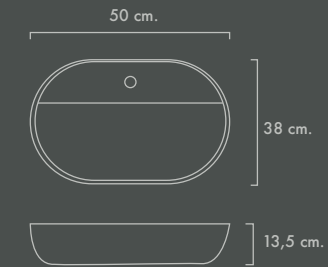

Furnas.

- Lavabo sobre encimera ovalado.
- Sin rebosadero.
- Acabado brillo.

LVFURNAN	134,17