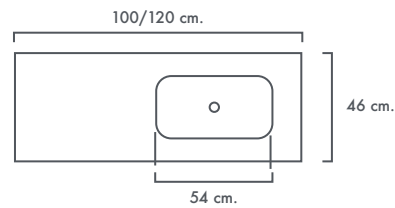

Aghata.

- Lavabo encastrado.
- Material resina con carga mineral.
- Colores solidos, metalizados y carta RAL.
- 2 cm de espesor.

TARIFA & MEDIDAS. Aghata.

SENO DESPLAZADO A DERECHA.		
100	LVAGDD10	244,44
120	LVAGDD12	255,56