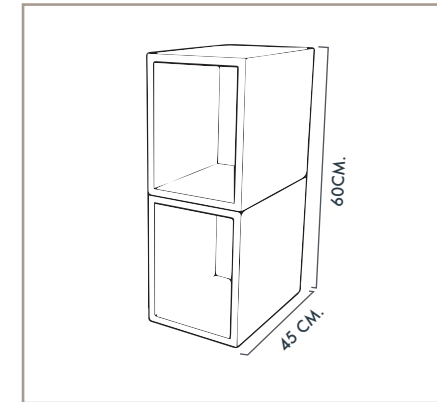

DECORATIVO BAJO DE 60/2 HUECOS VERTICAL.

CÓDIGO	ANCHURA	LAMINADO	DECOMAT	FANT.	LACA	CHAPA NAT.
IMDB2620	20	123,00	148,00	162,00	189,00	202,00
IMDB2630	30	128,00	162,00	170,53	195,00	216,67
IMDB2640	40	131,50	166,50	175,26	200,00	222,22
IMDB2650	50	139,00	177,00	186,32	214,50	238,33