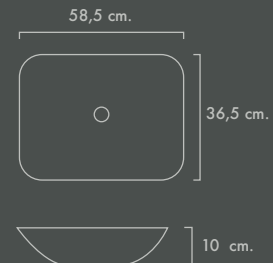

Nova.

- Lavabo sobre encimera rectangular.
- Material porcelana blanca.
- Color blanco brillo.

LVBNOVA	123,50