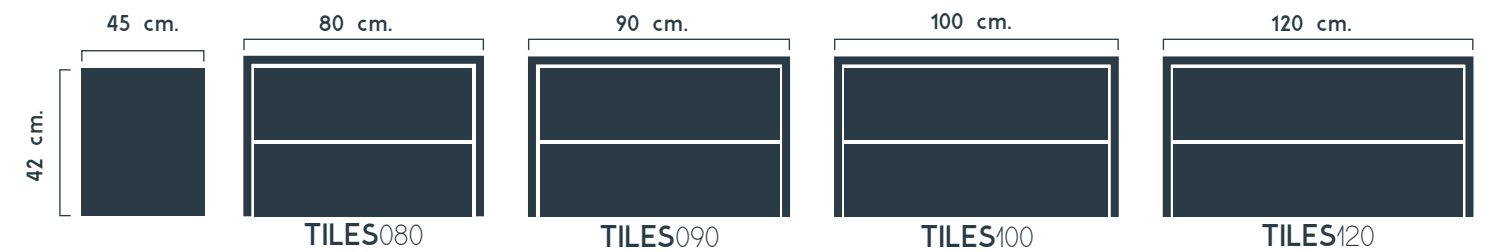

Tarifa.

Mod.	laminados	laca.	Precio.
TILES 80	●		358,52
TILES 80		●	435,35
TILES 90	●		361,76
TILES 90		●	439,28

Mod.	laminados	laca.	Precio.
TILES 100	●		364,41
TILES 100		●	442,50
TILES 120	●		479,41
TILES 120		●	572,14

Acabados. LAMINADOS.