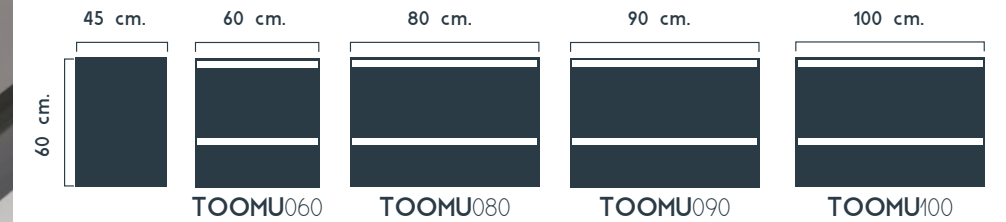

Lababos admitidos	·Centrado. ·Reducido.	·Centrado. ·Reducido.	·Centrado. ·Reducido. ·desplazado.	·Centrado. ·Reducido. ·desplazado.

Admite: · Labavo de encastre · Sobre encimera (En este caso añadir tapa sobre mueble) · Admite fondo reducido 38.5. sin sobre coste.