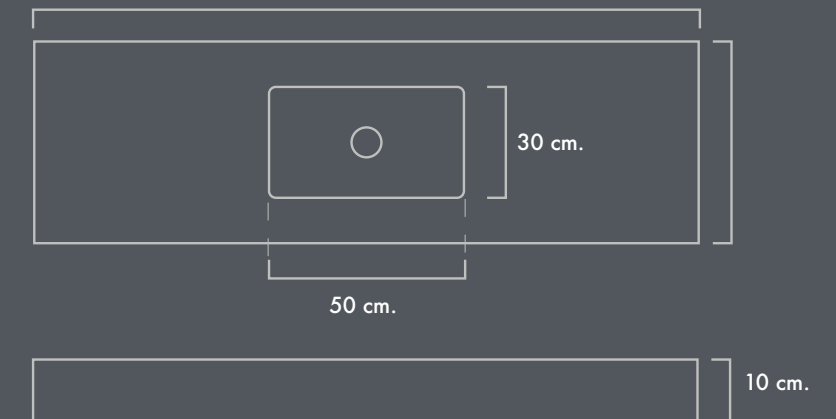

min 60 cm. / max. 200 cm.

TARIFA. SOLID SURFACE FALDÓN CON FALDÓN.

LAVABOS SOLID SURFACE 10 cm. SOLID SURFACE 10 cm.

LAVABO DE 1 SENO CENTRA-
DO CON FALDÓN DE 10 CM.

60	LVFS0060	444,45
70	LVFS0070	481,26
80	LVFS0080	523,55
90	LVFS0090	576,74
100	LVFS0100	629,90
110	LVFS0110	683,10
120	LVFS0120	736,29
130	LVFS0130	789,45
140	LVFS0140	842,64
150	LVFS0150	958,57
160	LVFS0160	1014,48
170	LVFS0170	1075,86
180	LVFS0180	1131,76
190	LVFS0190	1190,40
200	LVFS0200	1267,62