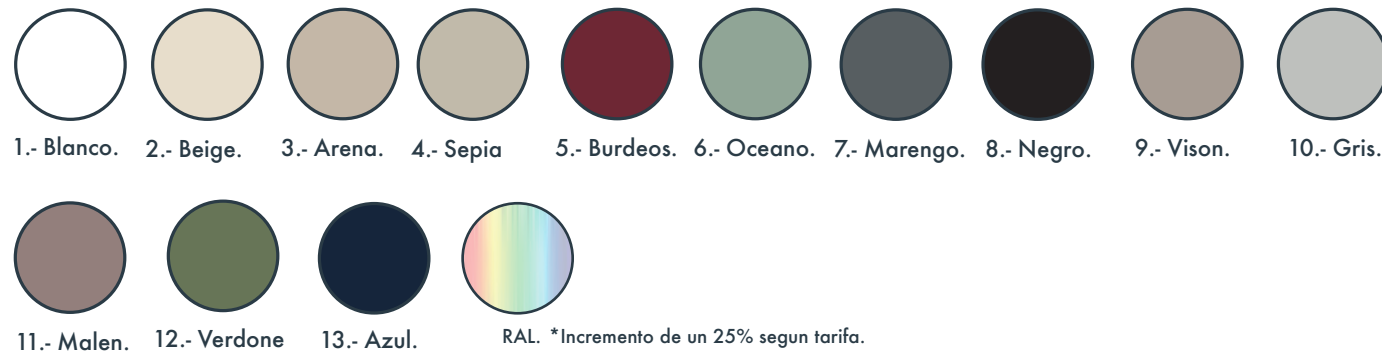

Acabados. LACADO MATE.

Medidas.

Anchura

Ancho de: 30/70/80/90/100/120.

Admite:

- Labavo de encastre
- Sobre encimera (En este caso añadir tapa sobre mueble)
- Admite fondo reducido 38,5 sin sobre coste.

*Indicar si es porta lavabo.

Tarifa.

Módulo suspendido de 30 con 1 cajón.

LACADO	ANCHURA	CODIGO	Precio.
●	60 cm.	ALPE3060	312,40
●	70 cm.	ALPE3070	320,10
●	80 cm.	ALPE3080	335,77
●	90 cm.	ALPE3090	350,90
●	100 cm.	ALPE3100	366,30
●	120 cm.	ALPE3120	410,30

Módulo suspendido de 60 con 2 cajones de 30.

LACADO	ANCHURA	CODIGO	Precio.
●	60 cm.	ALPE6060	506,57
●	70 cm.	ALPE6070	541,71
●	80 cm.	ALPE6080	545,93
●	90 cm.	ALPE6090	563,27
●	100 cm.	ALPE6100	586,72
●	120 cm.	ALPE6120	619,85

Módulo suspendido de 45 1 cajón de 45 y cajón interior.

LACADO	ANCHURA	CODIGO	Precio.
●	60 cm.	ALPE4560	481,24
●	70 cm.	ALPE4570	514,62
●	80 cm.	ALPE4580	518,63
●	90 cm.	ALPE4590	535,11
●	100 cm.	ALPE4510	557,38
●	120 cm.	ALPE4512	588,86