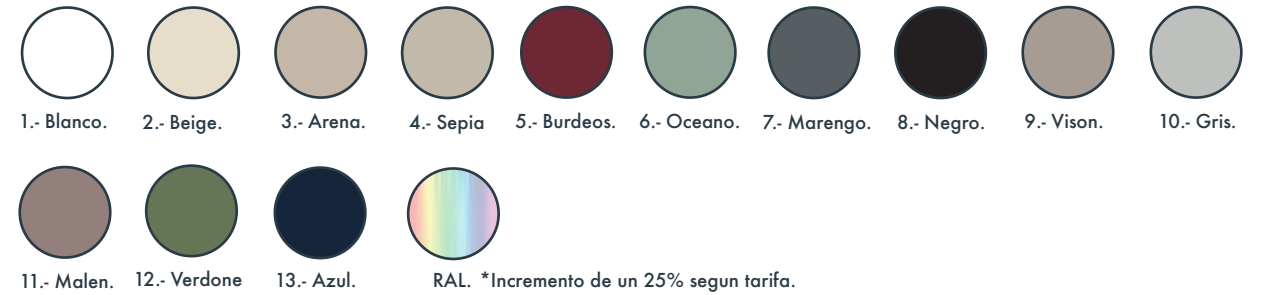

Acabados. LACADOS MATE.

Tarifa.

MÓDULO SUSPENDIDO DE 45 1 CAJÓN + CAJÓN INTERIOR.				
TIRADOR.	LACADO.	ANCHURA	CÓDIGO.	P.V.P.
TIR. 50	●	60 cm.	MRKL 4560	500,74
TIR. 50	●	70 cm.	MRKL 4570	534,12
TIR. 60	●	80 cm.	MRKL 4580	538,13
TIR. 60	●	90 cm.	MRKL 4590	554,61
TIR. 90	●	100 cm.	MRKL 4500	576,88
TIR. 100	●	120 cm.	MRKL 4520	608,36

MÓDULO SUSPENDIDO DE 60 CON 2 CAJONES DE 30.				
TIRADOR.	LACADO.	ANCHURA	CÓDIGO.	P.V.P.
TIR. 50	●	60 cm.	MRKL 6060	516,57
TIR. 50	●	70 cm.	MRKL 6070	551,71
TIR. 60	●	80 cm.	MRKL 6080	555,93
TIR. 60	●	90 cm.	MRKL 6090	573,27
TIR. 90	●	100 cm.	MRKL 6100	596,72
TIR. 100	●	120 cm.	MRKL 6120	629,85

MÓDULO SUSPENDIDO DE 30 CON 1 CAJÓN.				
TIRADOR.	LACADO.	ANCHURA	CÓDIGO.	P.V.P.
TIR. 50	●	60 cm.	MRKL 3060	322,40
TIR. 50	●	70 cm.	MRKL 3070	330,10
TIR. 60	●	80 cm.	MRKL 3080	345,77
TIR. 60	●	90 cm.	MRKL 3090	360,90
TIR. 90	●	100 cm.	MRKL 3100	376,30
TIR. 100	●	120 cm.	MRKL 3120	420,30