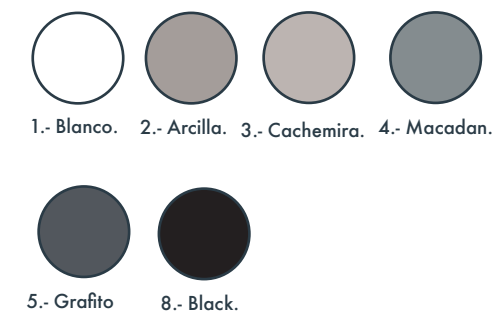

DECOMAT.

COMPOSICIÓN. COMPOSITION.

- Modelo susp. 80
- Material módulo decomat arcilla.
- Material frentes decomat black.

484,71

· Espejo Minimal 80x80.

97,08

· Lavabo Thin seno centrado.

102,76

PVP. TOTAL.
684,55