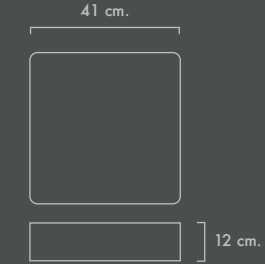

Libra.

- Lavabo sobre encimera cuadrado.
- Con rebosadero.
- Material porcelana blanca.
- Color blanco brillo.

LVBLIBRA	94,00