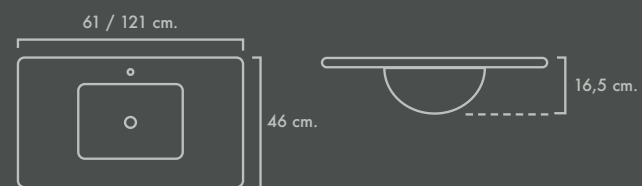

Thin.

- Lavabo de sobre mueble.
- Con rebosadero.
- Porcelana blanca

TARIFA & MEDIDAS.

LAVABO ENCASTRAR.		
61 x 46	LVTHN060	87,89
71 x 46	LVTHN070	102,76
81 x 46	LVTHN080	102,76
91 x 46	LVTHN090	143,67
101 x 46	LVTHN100	149,51
121 x 46 1 seno	LVTHN120	242,66
121 x 46 2 senos	LVTH2120	259,48