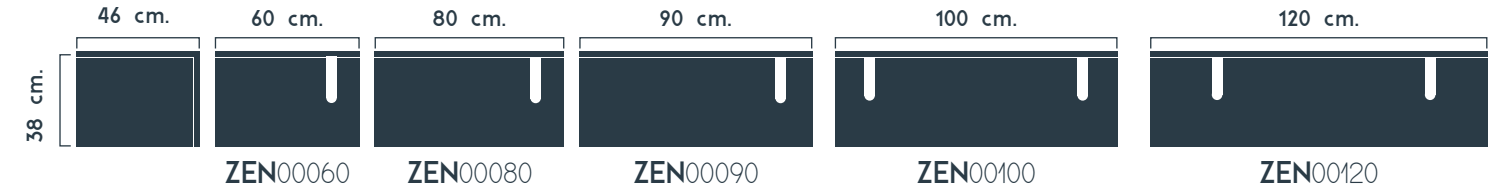

Medidas. Admite lavabo sobre encimera · fondo reducido de 35.8 sin sobrecoste.

Precios.

Mod.	Laminado	Encimera. BLANCO.	Encimera. NEGRO.	Precio.
ZEN 60	●	●		373,24
ZEN 60	●		●	356,47
ZEN 80	●	●		406,18
ZEN 80	●		●	383,24
ZEN 90	●	●		422,65
ZEN 90	●		●	390,30

Mod.	Laminado.	Encimera. BLANCO.	Encimera. NEGRO.	Precio.
ZEN 100	●	●		426,77
ZEN 100	●		●	406,80
ZEN 120	●	●		537,36
ZEN 120	●		●	505,59

* En el pedido deberá especificarse el color del lacado así como el acabado: Brillo o mate.

Materiales.LAMINADOS.