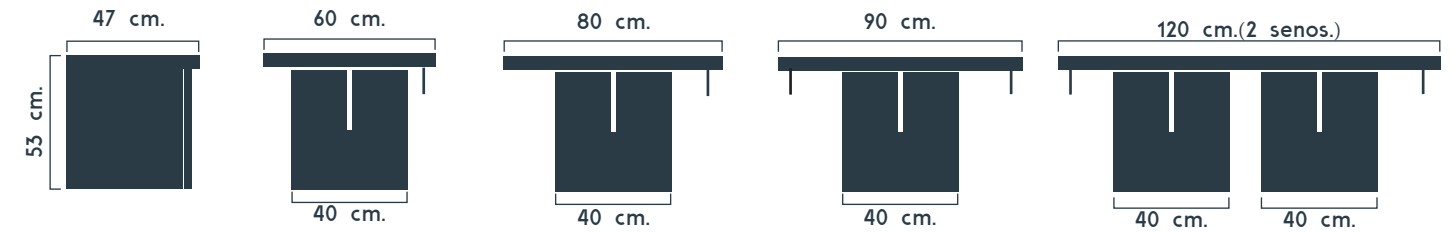

Precios.

Mod.	Lacado.	Precio.
SKYLINE 60	●	431,77
SKYLINE 60	●	445,00
SKYLINE 80	●	449,12
SKYLINE 120	●	717,06

*En el pedido deberá especificarse el color del lacado así como el acabado: Brillo o mate.

Acabados.

LACADOS. BRILLO/MATE.