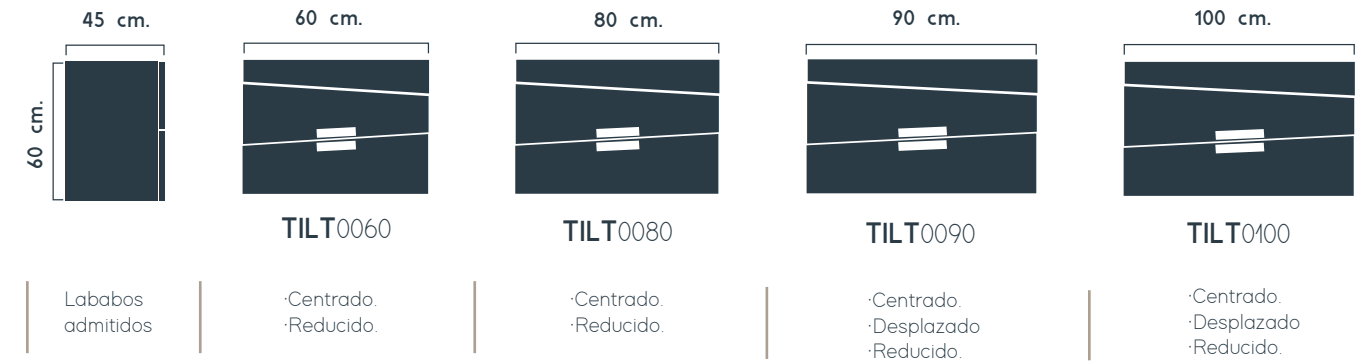

Medidas. Admite: Lavabo de encastre · Sobre encimera (En este caso añadir tapa sobre mueble) · Admite fondo reducido 38.5. sin sobre coste.

Acabados. LAMINADOS.

Precios.

Mod.	Laminados	Precio.
ONA 60	●	349,71
ONA 80	●	368,24
ONA 90	●	377,06
ONA 100	●	387,95

Acabados LAMINADOS MÓDULO.

Blanco.

COMPOSICIÓN.	· Modelo Ona 80.	368,24	· Espejo Esencial 80 x 80.	114,17	PVP. TOTAL.
COMPOSITION.	· Acabado Nogal tostado.		· Lavabo Thin seno centrado.	102,76	

Tilt. · Mueble frente fijo + 2 cajones. · Fixed front cabinet + 2 drawers. · Tirador aluminio mate. Matt aluminium handle.
 · Frontes y módulo acabado laminado 19 mm. Fronts and finished module 19 mm.

Detalle tirador aluminio.

Medidas. Admite: Labavo de encastre · Sobre encimera (En este caso añadir tapa sobre mueble) · Admite fondo reducido 38.5. sin sobrecoste

Acabados. LAMINADOS.

Tarifa.

Mod.	Laminados	P.V.P.
TILT 60	●	409,71
TILT 80	●	426,47
TILT 90	●	431,77
TILT 100	●	442,95

COMPOSICIÓN.	· Modelo Tilt 80.	426,47	· Espejo Minimal. 80x80	97,08	PVP. TOTAL. 626,31
COMPOSITION.	· Material Nogal tostado.		· Lavabo Thin seno centrado	102,76	

Modulate

Suspendido

· Diferentes opciones de composición mediante cajones y puertas. Different composition options through drawers and doors.
 · Apertura Gola aluminio mate. Gola matte aluminum opening. · Frentes y módulo acabado laminado 19 mm. Fronts and finished module 19 mm.